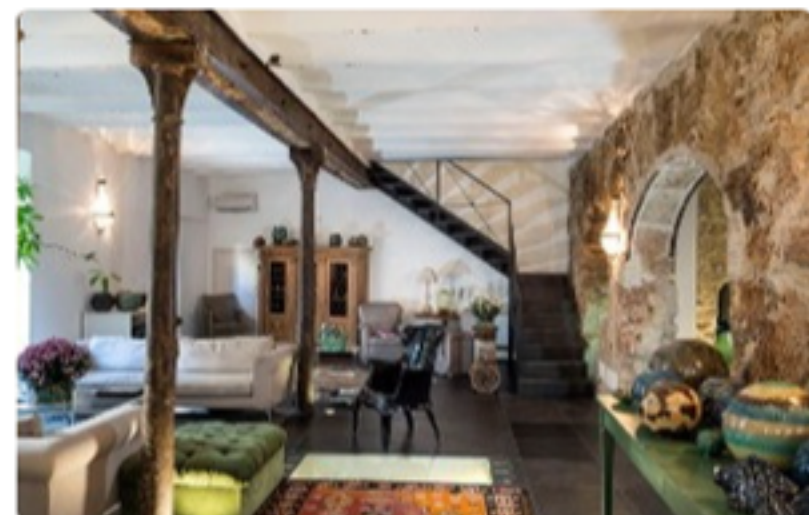

[Io Ci Sono Stato](#) > [Sicilia](#) > [Vergini](#)

B&b il Giardino di Ballarò

Bed & Breakfast

Descrizione

Il Giardino di Ballarò è un bed and breakfast a Palermo centro. La sua posizione centrale permette di raggiungere facilmente i principali punti di interesse della città in pochi minuti, anche a piedi.

La struttura faceva parte del Palazzo Conte Federico, è stata ristrutturata ed ha riportato alla luce numerosi elementi architettonici che rendono questo b&b unico.

Anche gli arredamenti sono curati nei minimi dettagli, ogni pezzo di arredamento ha la sua storia e si possono ammirare quadri e ceramiche di artisti locali.

Oltre alla bellezza della struttura e degli arredamenti, ci sono tutti i confort possibili che si trovano in un bed and breakfast a tre stelle. Le camere sono curate e dotate di tutti i servizi e confort, inoltre vi sono spazi comuni da poter utilizzare come la cucina, il giardino, il solarium e la vasca idromassaggio.